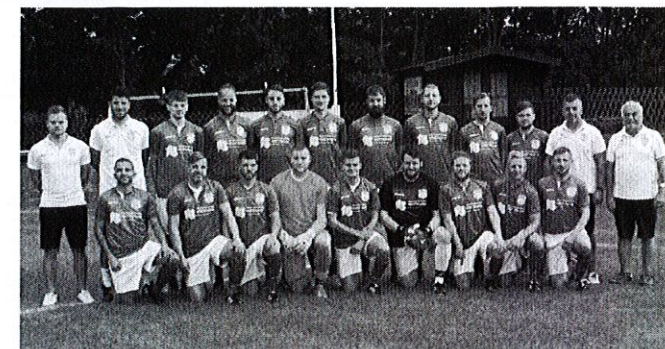

TuS Weinböhla	- FV B/W Stahl Freital	:-
Meißner SV 08	- BSC Freiberg	:-
Heidenauer SV	- SV Wesenitztal	:-
FV Gröditz 1911	- SV Lichtenberg	:-
Hartmannsdorfer SV	- Hainsberger SV	:-
SG Empor Possendorf	- BSV 68 Sebnitz	:-
SV Bannewitz	- VfL Pirna-Copitz 07 2.	:-

Die Paarungen des 14. Spieltages (07.03.20/08.03.20)

FV B/W Stahl Freital	- Hainsberger SV	:-
Heidenauer SV	- BSV 68 Sebnitz	:-
Meißner SV 08	- SV Wesenitztal	:-
FV Gröditz 1911	- Hartmannsdorfer SV	:-
SV Bannewitz	- SV Lichtenberg	:-
SG Empor Possendorf	- VfL Pirna-Copitz 07 2.	:-
TuS Weinböhla	- BSC Freiberg	:-

Die aktuelle Tabelle der Landesklasse

Pl.	Mannschaft	Sp.	G	U	V	Tore	P
1.	Hainsberger SV	11	10	1	0	36:5	31
2.	FV B/W Stahl Freital	12	10	0	2	44:18	30
3.	BSC Freiberg	12	9	0	3	42:15	27
4.	SV Wesenitztal	12	6	3	3	27:18	21
5.	Meißner SV 08	12	6	3	3	28:25	21
6.	SV Lichtenberg	12	6	0	6	26:28	18
7.	SV Bannewitz	12	5	0	7	25:31	15
8.	BSV 68 Sebnitz	12	4	2	6	20:23	14
9.	Hartmannsdorfer SV Empor	12	4	1	7	16:31	13
10.	SG Empor Possendorf	12	4	0	8	21:32	12
11.	Heidenauer SV	12	3	2	7	18:37	11
12.	FV Gröditz 1911	12	3	1	8	31:37	10
13.	VfL Pirna-Copitz 07 2.	12	3	1	8	17:30	10
14.	TuS Weinböhla	11	2	2	7	21:42	8

Liebe Sportfreunde, liebe Gäste,

zum 13. Spieltag der Landesklasse-Mitte in der Saison 2019/2020 heißen wir Sie im Stadion am Eichenhain recht herzlich willkommen. Unser besonderer Gruß gilt am heutigen Nachmittag dem SV Lichtenberg sowie dem Schiedsrichter und seinen Assistenten.

Heute zählt nur ein Dreier!

Am letzten Samstag verloren unsere Jungs beim VfL Pirna-Copitz 2. Somit rutschten wir auf einen direkten Abstiegsplatz und verschärfen somit die ohnehin angespannte Tabellensituation dramatisch. Nichts anderes als ein Heimsieg steht also am heutigen Tag zur Debatte, um zumindest den Abstand zum sicheren Mittelfeld nicht zu verlieren. Die Abstiegsfrage in dieser Saison wird eine ganz andere werden als die im letzten Spieljahr. Wir spielten nur mit 13 Mannschaften, aus dem Landkreis Meißen wollte niemand aufsteigen und aus der Landesliga ist keiner runtergekommen. Das sieht aber diesmal wahrlich anders aus. Die BSG Stahl Riesa und Motor Wilsdruff schweben in der Landesliga in akuter Abstiegsgefahr. Von den führenden Mannschaften der Kreisoberligen wird der Wille zum Aufstieg, Mittelsachsen ausgenommen, mehr oder weniger stark geäußert. Die komfortable Situation der vergangenen Saison, dass man als Tabellenletzter nicht absteigen musste, wird es also so nicht wiedergeben. Nichtsdestotrotz bin ich optimistisch, dass unsere Mannschaft stark genug ist und vor allem die Willensqualität besitzt, das Ruder rumzureißen. An Trainingsfleiß und an individueller Qualität mangelt es sicher nicht. Die Präsenz beim Wettkampf auf dem Spielfeld wird entscheidend sein und da muss sich jeder Spieler selbst in die Pflicht nehmen!

*Euer Klaus Hirschnitz
... mehr als Fußball!*